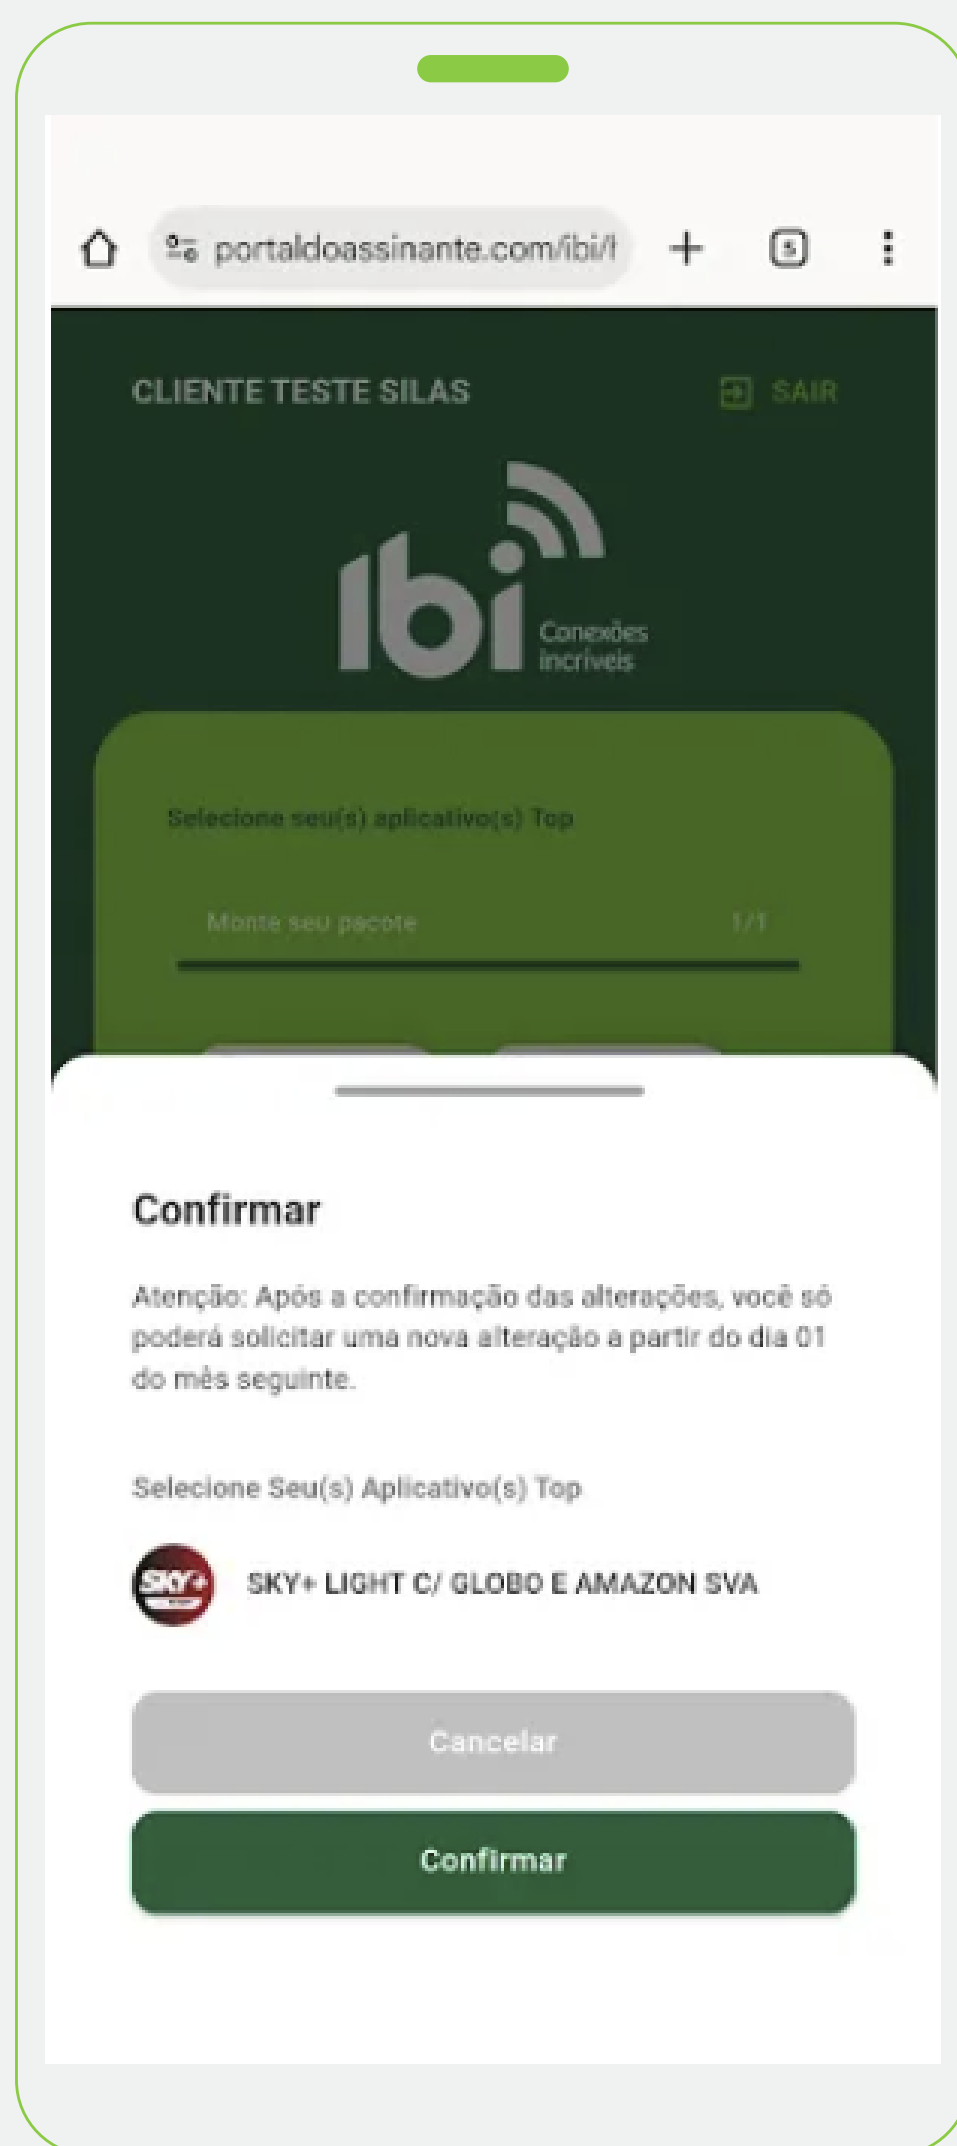

Como acessar o Portal do Assinante e escolher o seu streaming?

Após clicar em salvar, irá aparecer na tela uma mensagem de confirmação. Leia o texto com atenção, pois sua escolha é permanente para o mês em questão.

Se estiver certo da sua escolha, clique em **“Confirmar”**.