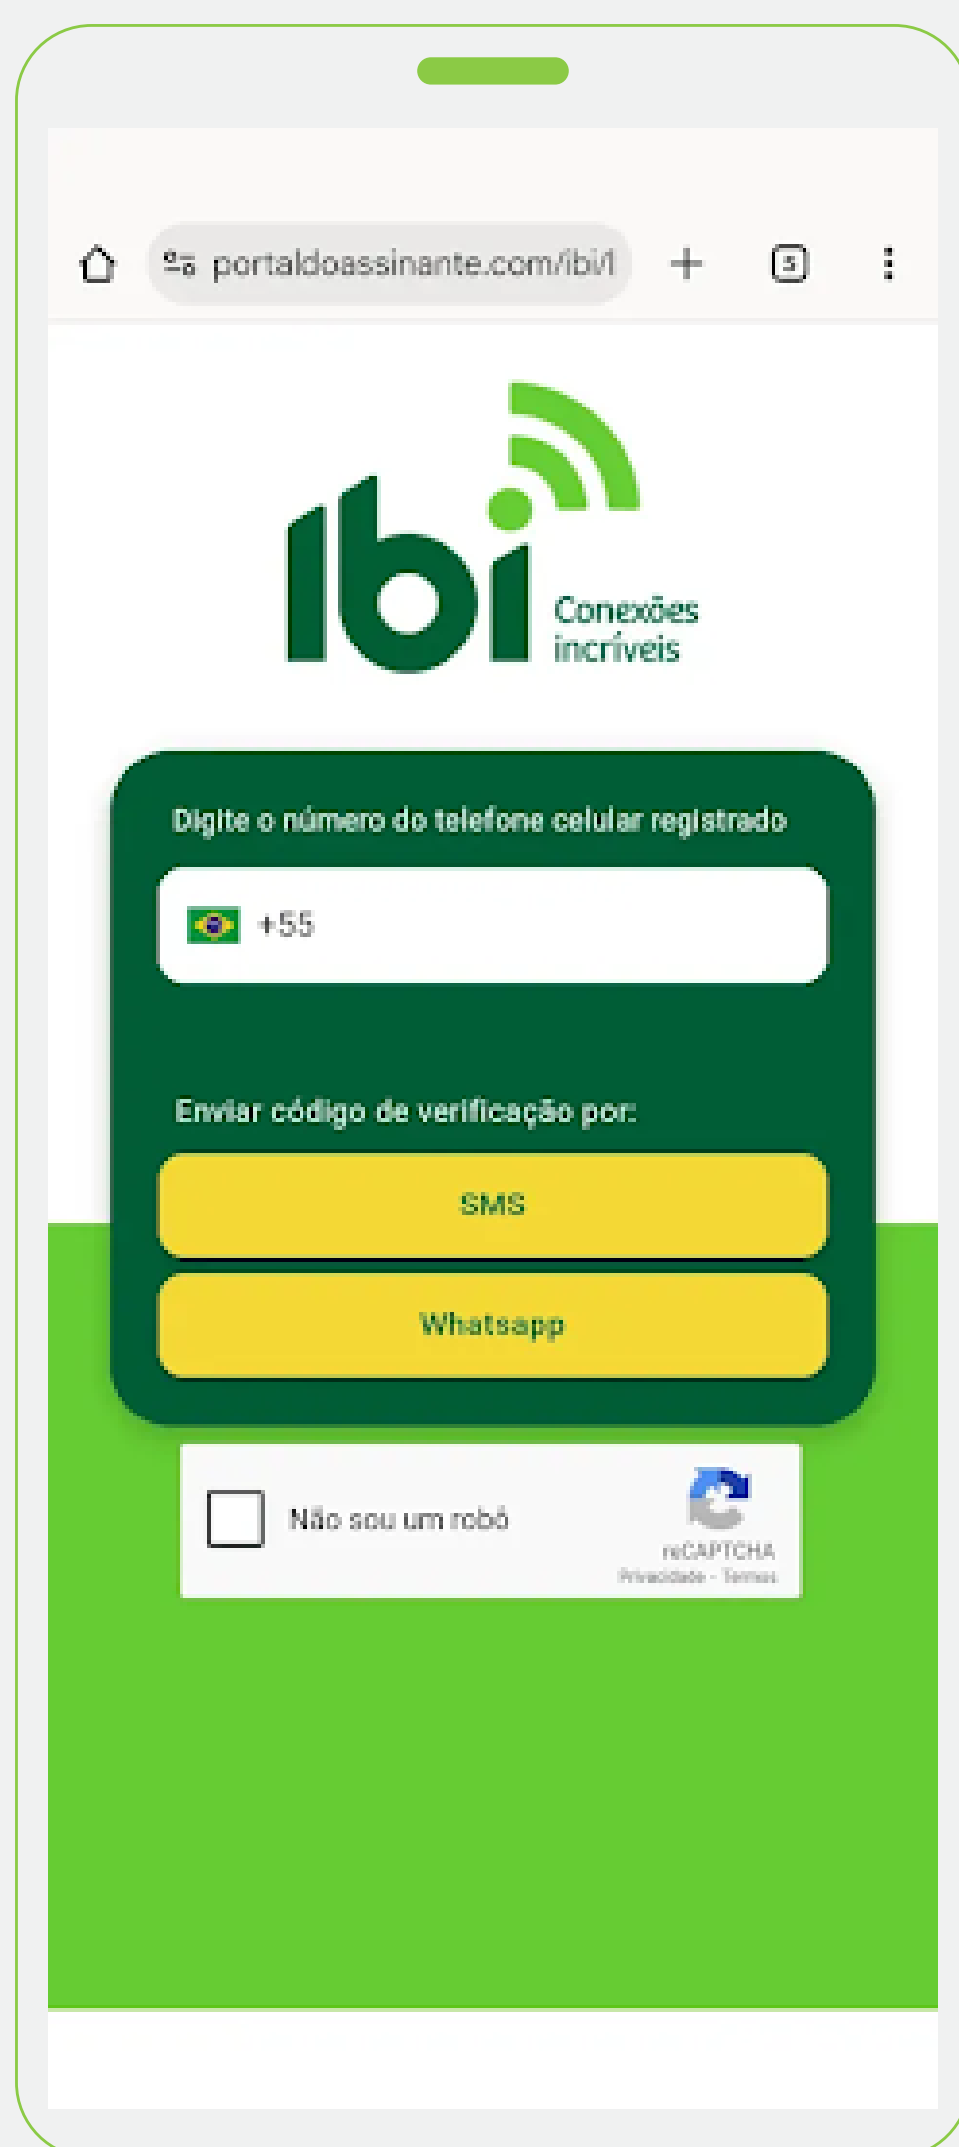

**PRIMEIRO ACESSO**

**LEITURA 360**

BAIXE O APP EM:

Como acessar o Portal do Assinante e escolher o seu streaming?

Para escolher o seu streaming ou app no Ultraplay Flex Start, acesse o link:

[portaldoassinante.com/ibi/login](https://portaldoassinante.com/ibi/login)

Insira o mesmo número de telefone que você tem cadastrado no seu perfil da Ibi e escolha se deseja receber o código de acesso por SMS ou WhatsApp.

Lembre-se de clicar em “Não sou um robô”.

Como acessar o Portal do Assinante e escolher o seu streaming?

Digite o código que chegou para você por SMS ou WhatsApp e clique no botão de “continuar”.

## Como acessar o Portal do Assinante e escolher o seu streaming?

A seguinte tela deve aparecer, permitindo que você escolha o aplicativo que desejar.

Ao selecionar o produto, é necessário clicar no botão de salvar que está na cor amarela.