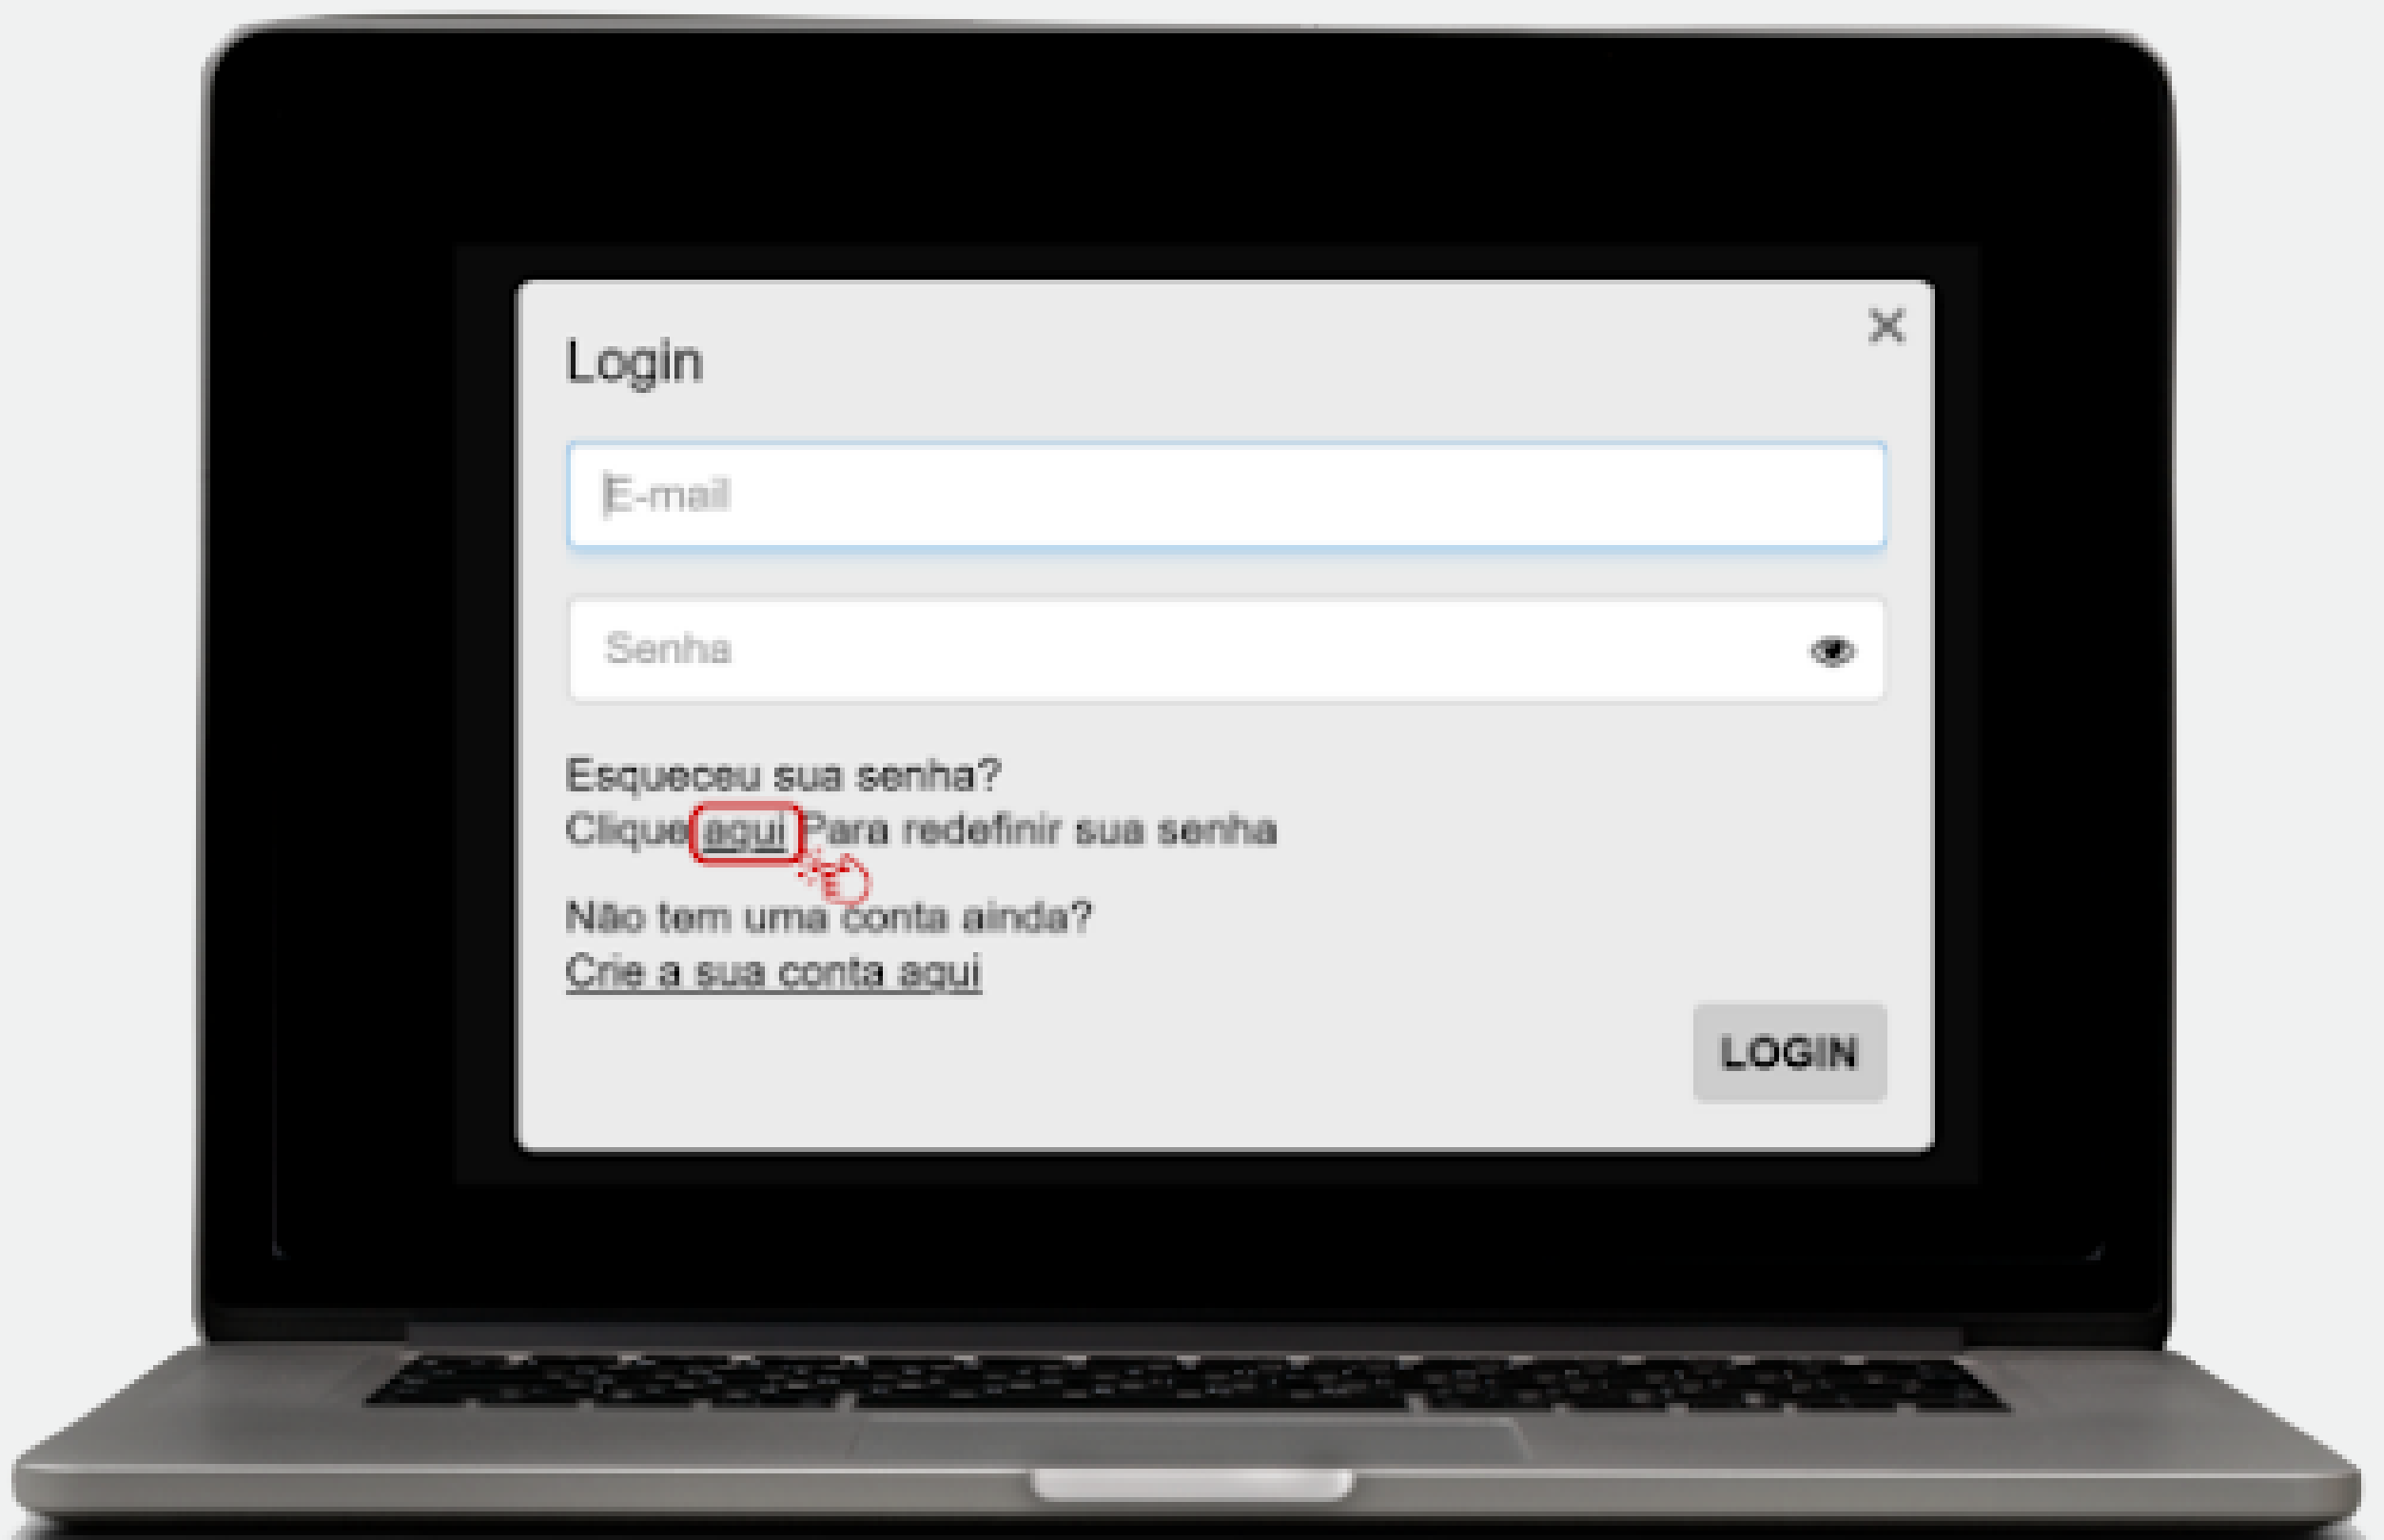

Digite o código que chegou para você por SMS ou WhatsApp e clique no botão de “continuar”.

Como acessar o Portal do Assinante e escolher o seu streaming?

A seguinte tela deve aparecer, permitindo que você escolha o aplicativo que desejar.

Se estiver certo da sua escolha, clique em **“Confirmar”**.

Como acessar o Portal do Assinante e escolher o seu streaming?

Ao confirmar sua escolha, aparecerá um aviso no topo da tela (como na imagem).

Agora é só baixar o app que você escolheu na loja de aplicativos do seu dispositivo e aproveitar!

Acesso/Login

Acesse o site

cindie.com/

e clique em “**Login**”, no canto superior da tela:

Na página seguinte, ignore os primeiros campos e clique em “Aqui” para simular um reset de senha e poder realizar o seu cadastro.