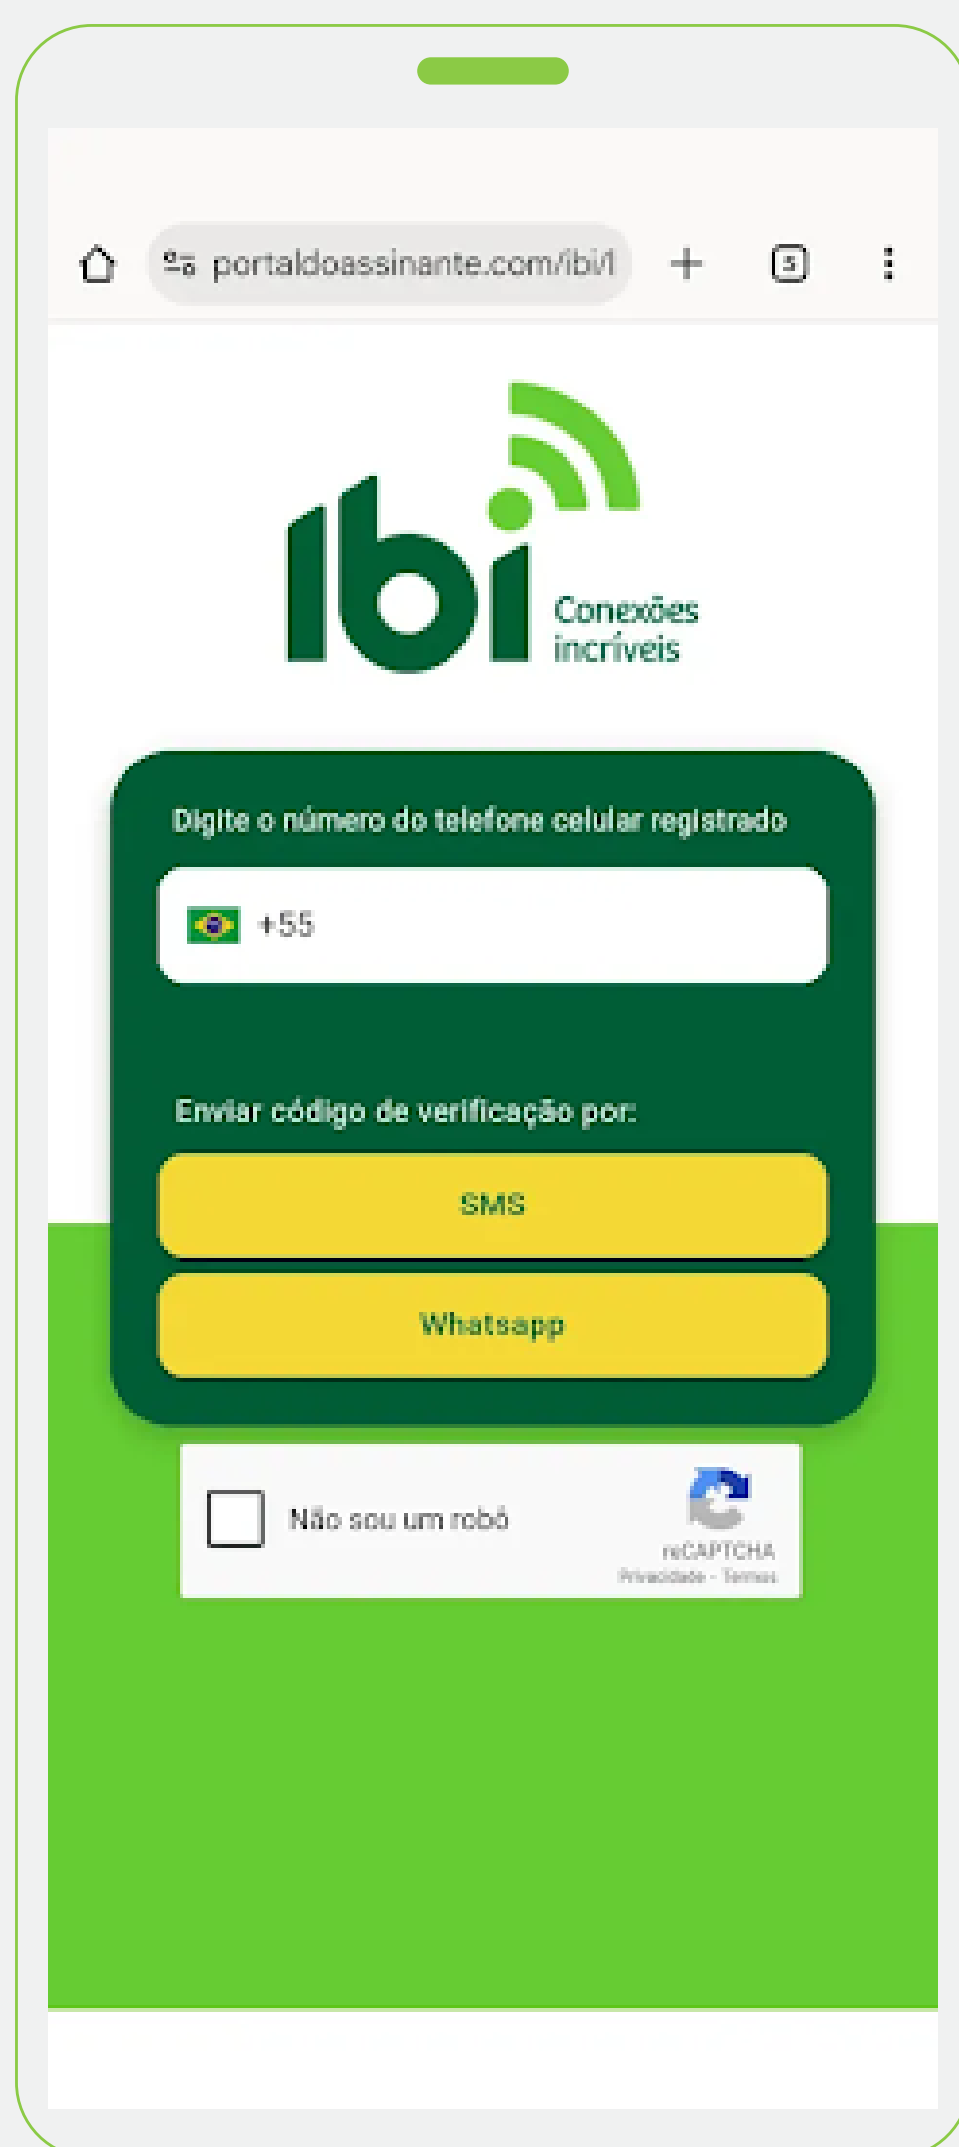

PRIMEIRO ACESSO

CINDIE

BAIXE O APP EM:

Como acessar o Portal do Assinante e escolher o seu streaming?

Para escolher o seu streaming ou app no Ultraplay Flex Start, acesse o link:

portaldoassinante.com/ibi/login

Insira o mesmo número de telefone que você tem cadastrado no seu perfil da Ibi e escolha se deseja receber o código de acesso por SMS ou WhatsApp.

Lembre-se de clicar em “Não sou um robô”.

Como acessar o Portal do Assinante e escolher o seu streaming?

Digite o código que chegou para você por SMS ou WhatsApp e clique no botão de “continuar”.

Como acessar o Portal do Assinante e escolher o seu streaming?

A seguinte tela deve aparecer, permitindo que você escolha o aplicativo que desejar.