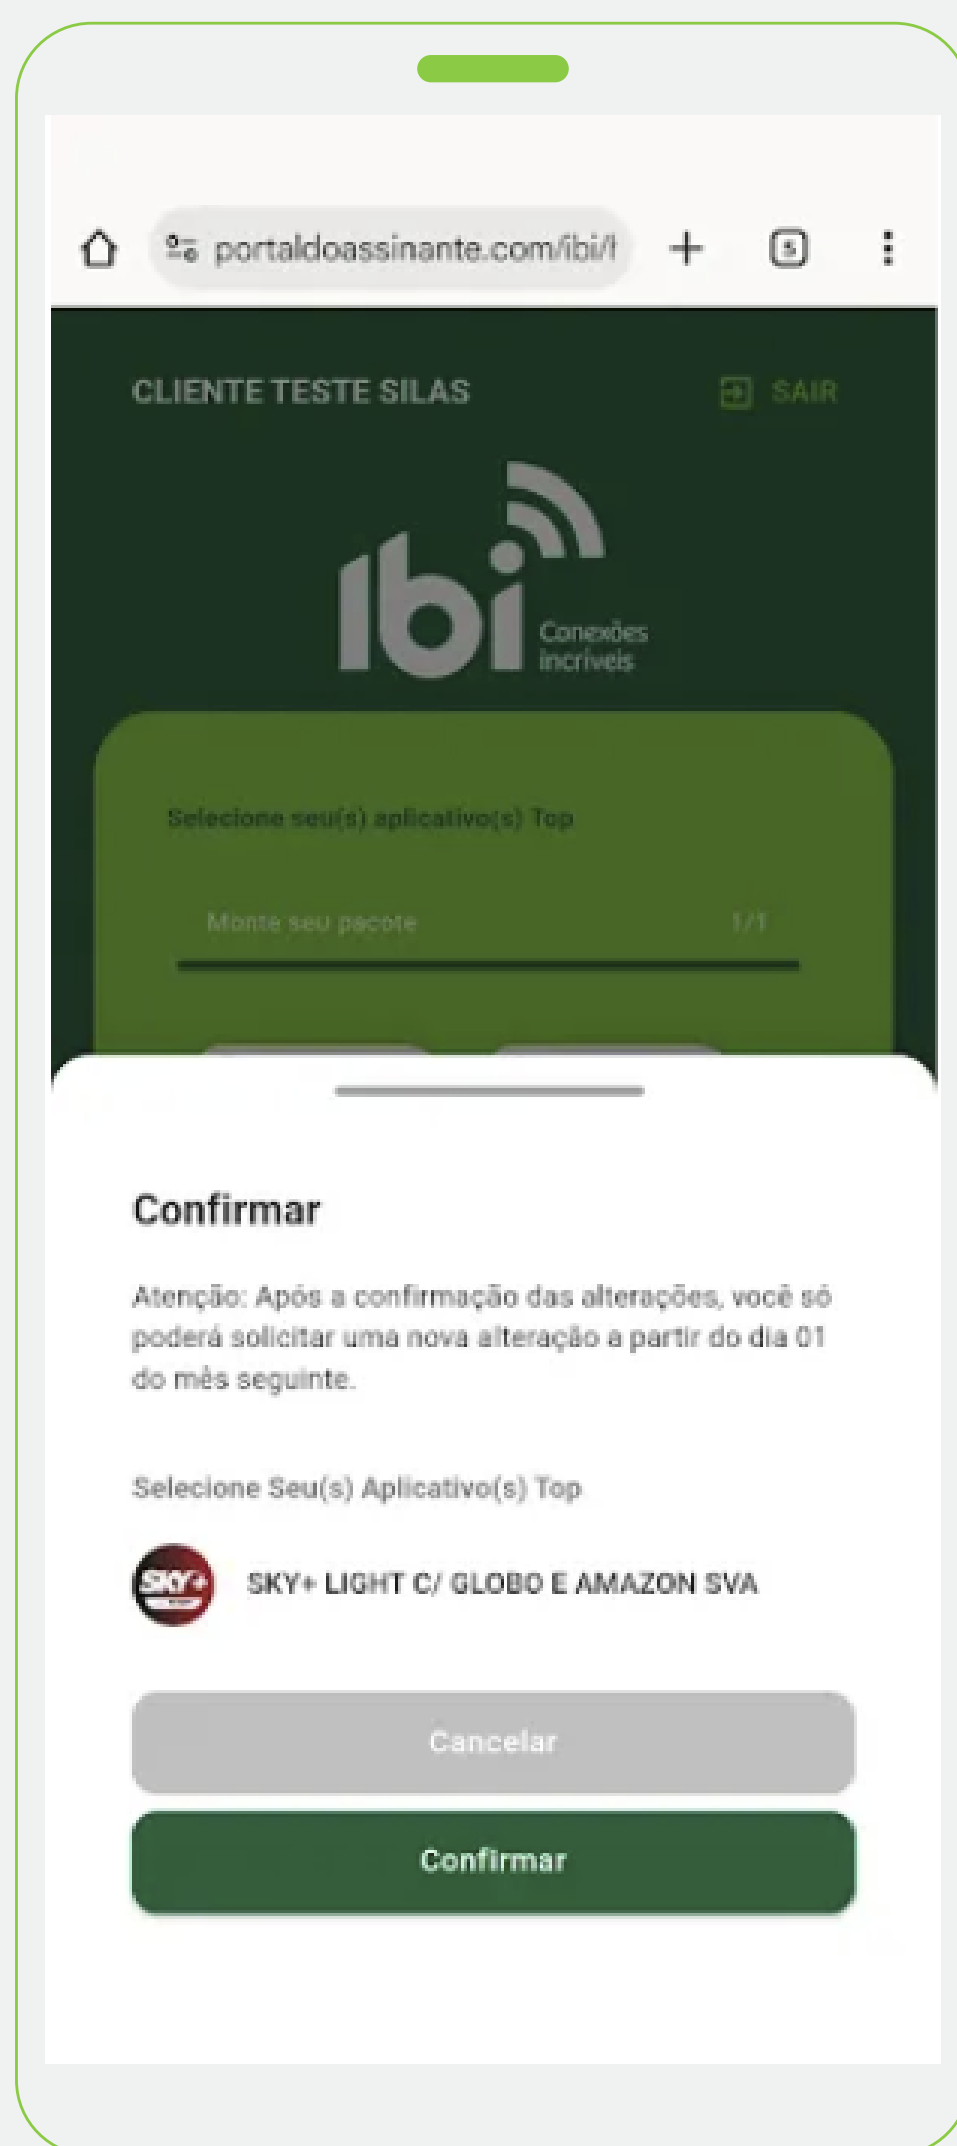

Insira o mesmo número de telefone que você tem cadastrado no seu perfil da Ibi e escolha se deseja receber o código de acesso por SMS ou WhatsApp.

Lembre-se de clicar em “Não sou um robô”.

Como acessar o Portal do Assinante e escolher o seu streaming?

Digite o código que chegou para você por SMS ou WhatsApp e clique no botão de “continuar”.

Como acessar o Portal do Assinante e escolher o seu streaming?

A seguinte tela deve aparecer, permitindo que você escolha o aplicativo que desejar.

Ao selecionar o produto, é necessário clicar no botão de salvar que está na cor amarela.

Como acessar o Portal do Assinante e escolher o seu streaming?

Após clicar em salvar, irá aparecer na tela uma mensagem de confirmação. Leia o texto com atenção, pois sua escolha é permanente para o mês em questão.

Se estiver certo da sua escolha, clique em **“Confirmar”**.

Como acessar o Portal do Assinante e escolher o seu streaming?

Ao confirmar sua escolha, aparecerá um aviso no topo da tela (como na imagem).

Agora é só baixar o app que você escolheu na loja de aplicativos do seu dispositivo e aproveitar!