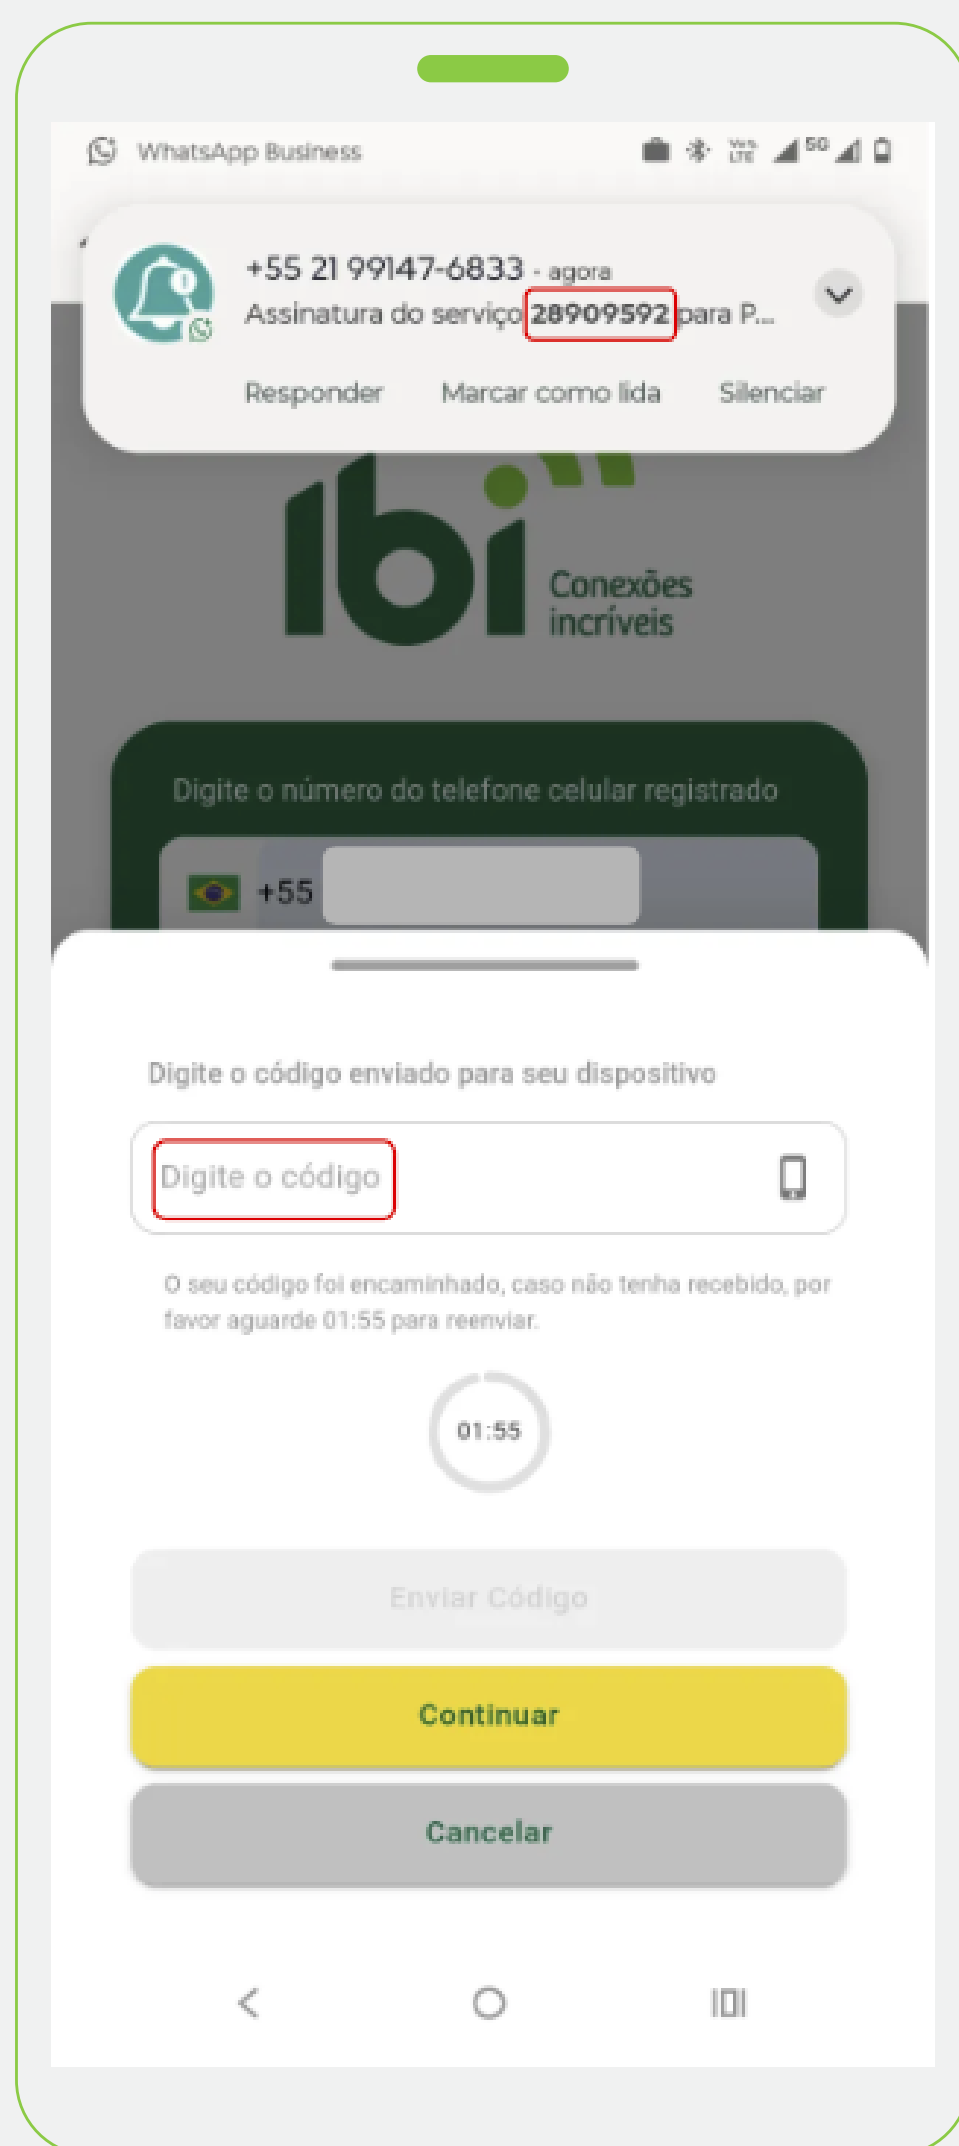

PRIMEIRO ACESSO

CINDIE

BAIXE O APP EM:

Como acessar o Portal do Assinante e escolher o seu streaming?

Para escolher o seu streaming ou app no Ultraplay Flex Start, acesse o link:

portaldoassinante.com/ibi/login

Insira o mesmo número de telefone que você tem cadastrado no seu perfil da Ibi e escolha se deseja receber o código de acesso por SMS ou WhatsApp.

Lembre-se de clicar em “Não sou um robô”.

Como acessar o Portal do Assinante e escolher o seu streaming?

Digite o código que chegou para você por SMS ou WhatsApp e clique no botão de “continuar”.

Como acessar o Portal do Assinante e escolher o seu streaming?

A seguinte tela deve aparecer, permitindo que você escolha o aplicativo que desejar.

Ao selecionar o produto, é necessário clicar no botão de salvar que está na cor amarela.

Como acessar o Portal do Assinante e escolher o seu streaming?

Após clicar em salvar, irá aparecer na tela uma mensagem de confirmação. Leia o texto com atenção, pois sua escolha é permanente para o mês em questão.